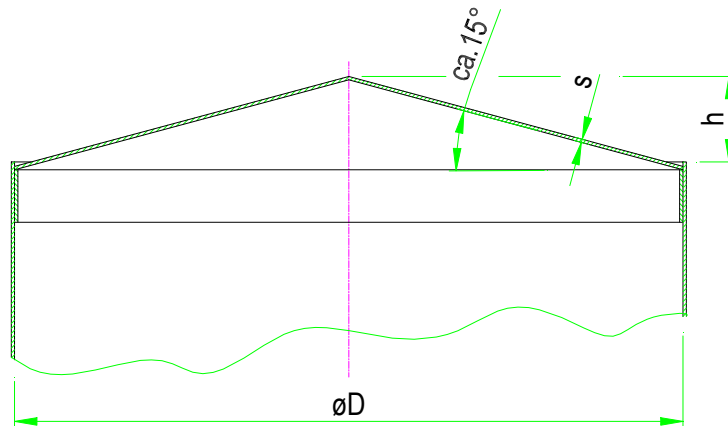

Deckel, konisch

Ausführung : eingeschweißter konischer Deckel

Artikel Nr.	Größe	D mm	S mm	h mm	PE	PP	Stück	Stück	Gewicht kg
					Stück	EUR			
	001	400	5	50		49,10		50,10	1,00
	002	500	5	70		60,30		61,40	1,60
	003	600	5	80		72,60		74,10	2,30
	004	800	5	110		97,70		100,20	4,10
	005	1000	6	130		139,10		142,10	7,80
	006	1200	6	160		168,20		171,80	11,20
	007	1400	6	190		204,00		209,10	15,30
	008	1500	8	200		274,60		280,70	23,30
	009	1600	8	210		277,10		283,80	26,60
	010	1800	10	240		370,70		379,40	42,00
	011	1900	10	250		401,90		411,60	46,80
	012	2000	10	270		445,80		456,10	51,90
	013	2240	12	300		606,90		621,20	78,10
	014	2400	12	320		651,40		666,70	89,60
	015	2500	12	330		692,80		709,20	97,30
	016	2600	12	350		737,30		754,70	105,20
	017	2800	15	380		979,10		1.002,60	152,50
	018	3000	15	400		1.220,50		1.249,10	175,10
	019	3200	15	430		1.460,80		1.495,50	199,20
	020	3600	15	480		1.702,10		1.742,50	252,10